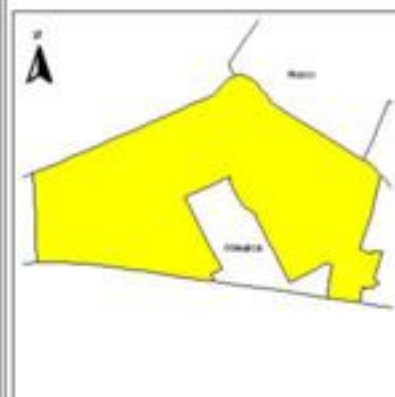

EVALUA DF
Consejo de Evaluación del
Desarrollo Social del
Distrito Federal

ÍNDICE DE DESARROLLO SOCIAL

Delegación: Coyoacán
Colonia: Pedregal de Carrasco
Grado de desarrollo: Alto

Grado de Desarrollo Social

-  Muy bajo
-  Bajo
-  Medio
-  Alto
-  Sin dato

0.07 0 0.07 0.14 Kilómetros

Fuente: Elaboración propia con datos de Seduvi e INEGI